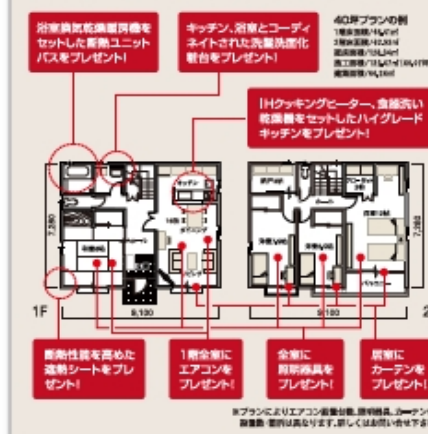

暮らしを快適にするグレードアップ仕様を、60周年記念特別仕様としてプレゼント!

●キャンペーン実施期間
平成23年1月2日～3月末日
平成23年3月31日までに、ご契約又は申込いただいた方、お申込みからご購入いただいた方に限らせていただきます。またお申し込みからご契約までの期間が経過した場合は、キャンセルとなります。