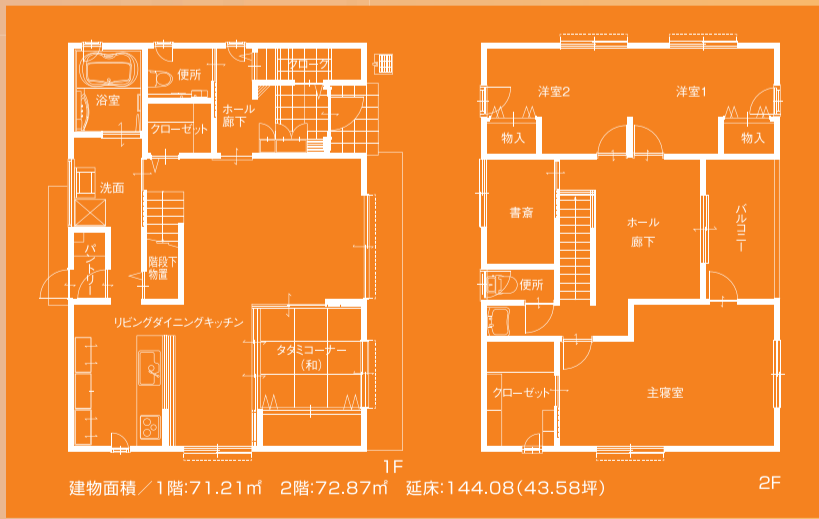

完成見学会

11/29(土)・30(日)

会場/ **滝沢室小路** AM.10:00~PM.4:00

協賛 **東北電力(株) 盛岡営業所**
オール電化システム機器を推奨します。

エス・バイ・エルの住まい 岩手

株式会社 **伊藤組**

ハウス事業部 盛岡市清水町6番1号
☎019(625)0155

本社 花巻市南城241番地
☎0198(24)1193